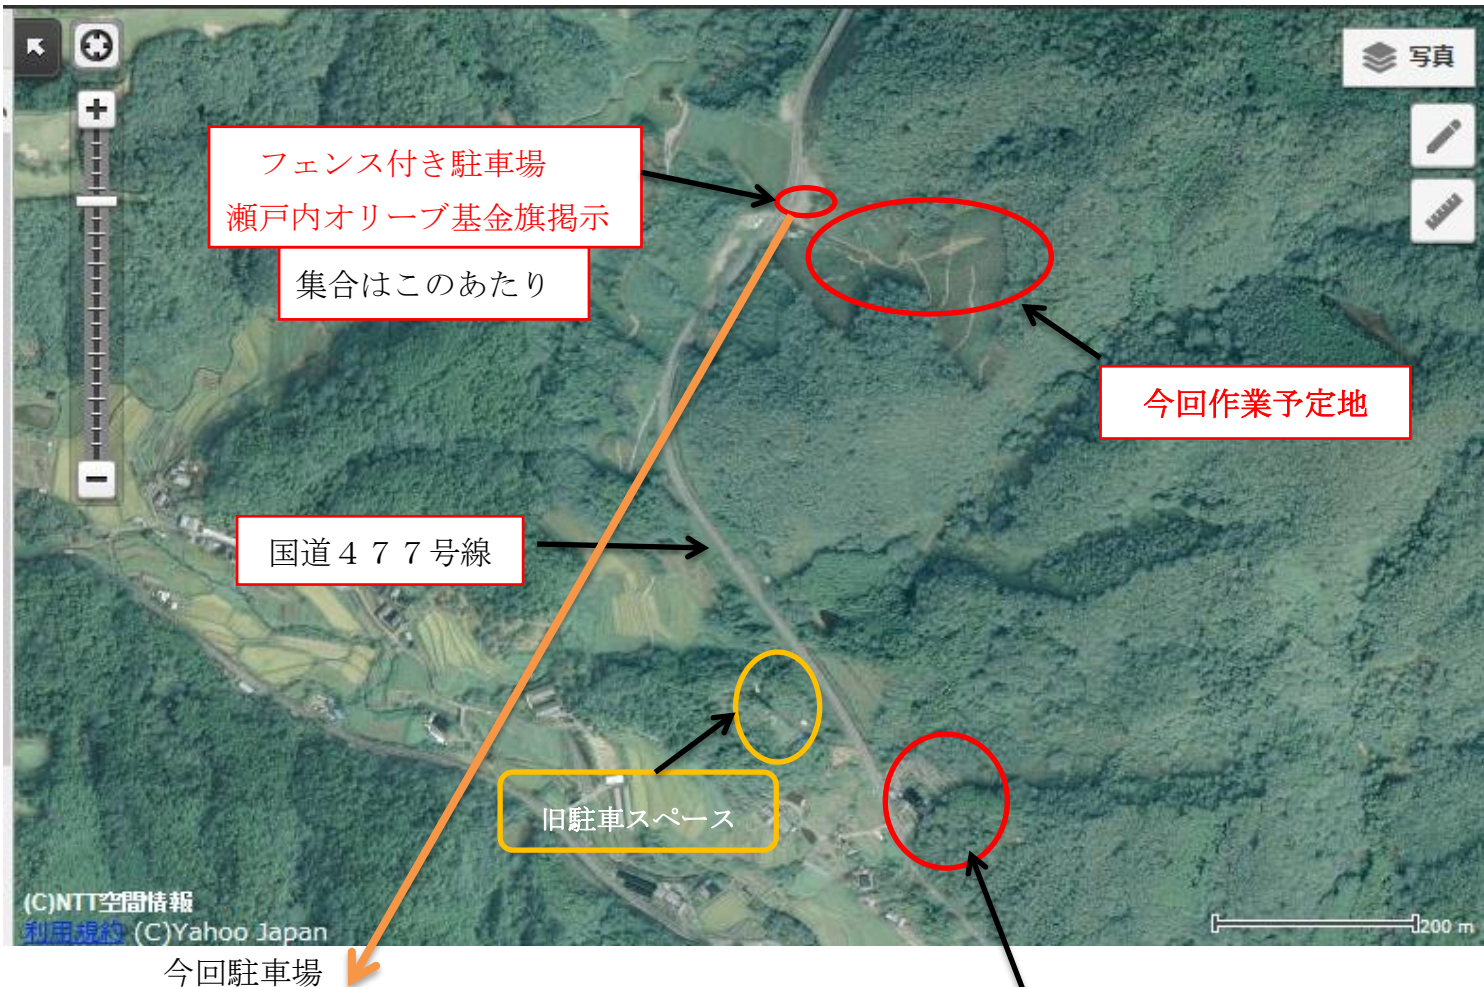

第 10 回 森林ボランティア案内・地図

NPO 法人瀬戸内オリーブ基金支援事業

徳林寺(トイレ利用下さい)

この南側約 800mに妙見ケーブル黒川駅

NAVI の設定は地図から旧道入口、又は徳林時の

住所：〒666-0101 兵庫県川西市黒川寺垣内 2 3 6

電話：072-738-6360 (NAVI の設定のみに使用、

行事問い合わせは事務局田中の 090-8192-8733)

今回の植樹、獣害対策ネット施設作業場所は今までの旧道駐車スペースから約 400m、R 4 7 7 号線を北へ進み右側にフェンス付きの駐車スペースがあります。

兵庫協会及び NPO 法人瀬戸内オリーブ基金の旗を掲示しております。

(徳林寺から約 700m北上)

※カーナビ入力には徳林寺の電話番号 **072-738-6360** を入力して目安にしてください。