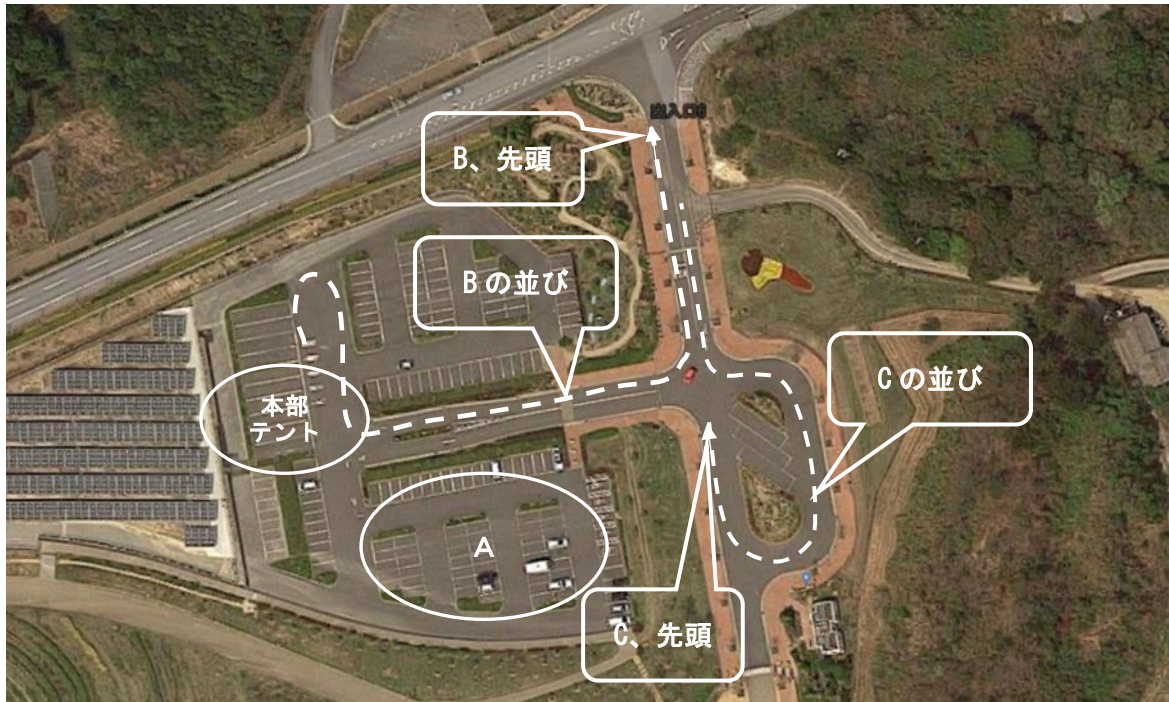

第106回全日本キス選手権大会

淡路会場 車&バイク 出発要領

22時00分 駐車場への開門(入場)

23時30分迄に到着の参加者(出発抽選者)は、**A** 駐車場に駐車してください。

それ以後の到着の参加者は、**Cの並び**に到着順に駐車してください(係員が誘導)。
(抽選車の出発の後に到着順に出発となります)

23時35分 出発抽選会

- ・車の代表者は、抽選場に参集のうえ、出発順カードを引いて下さい。
- ・全員の抽選が終了後、出発カードの順番に従って、**Bの先頭**から**Bの並び**に向かい順次移動して下さい。(係員が誘導)

0時30分～ 参加受付(協会毎のクラブ単位で受付) ⇒ 全員集合ください

- ・参加者の確認、審査表配付、大会ルール、注意事項など説明

1時00分～ 出発番号順に出発します(係員が誘導)

No15 淡路島会場責任者

西神戸アングラーズ会長 岩崎 正彦 090-8215-9782

山田フィッシングクラブ会長 佐本 均 090-3993-9541

神戸布引サーフ会長 相内 隆作 090-8884-4049

*** 出発は、先の車を追い越しなどしないで釣り場に！**